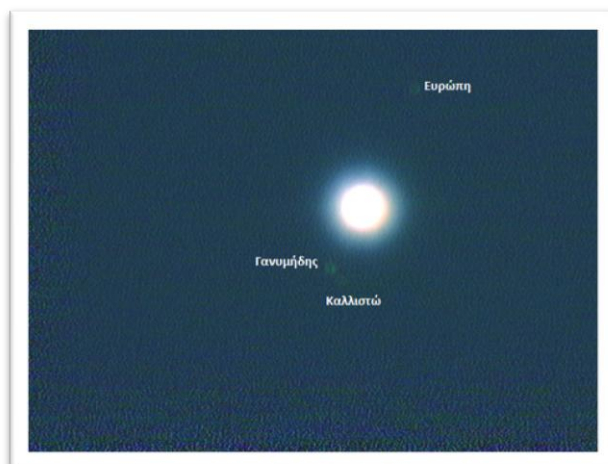

## Παράρτημα Ι

Ακολουθούν οι 21 φωτογραφίες των 4 δορυφόρων του Δια την περίοδο από 24/11/2012 έως και την 20/12/2013. Στις φωτογραφίες αναγνωρίζονται και σημειώνονται τα ονόματα των δορυφόρων.

**Φωτογραφία 1 22/11/2013**

**Φωτογραφία 2 24/11/2013**

**Φωτογραφία 3 27/11/2013**

**Φωτογραφία 4 28/11/2013**

**Φωτογραφία 5 29/11/2013**

**Φωτογραφία 6 04/12/2013**

Φωτογραφία 7 04/12/2013

Φωτογραφία 8 05/12/2013

Φωτογραφία 9 05/12/2013