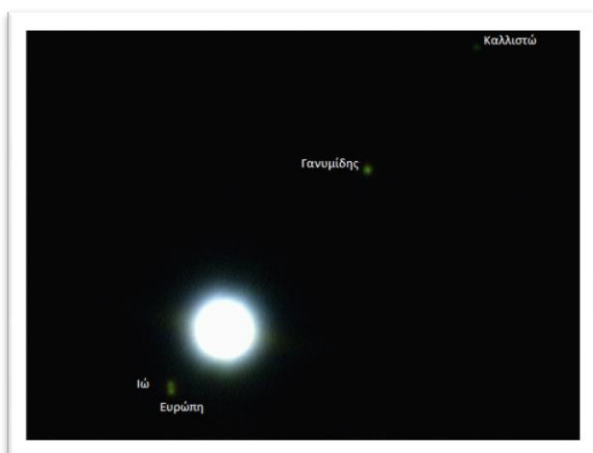

## Παράρτημα Ι

Ακολουθούν οι 21 φωτογραφίες των 4 δορυφόρων του Δια την περίοδο από 24/11/2012 έως και την 20/12/2013. Στις φωτογραφίες αναγνωρίζονται και σημειώνονται τα ονόματα των δορυφόρων.

**Φωτογραφία 1 22/11/2013**

**Φωτογραφία 2 24/11/2013**

**Φωτογραφία 3 27/11/2013**

**Φωτογραφία 4 28/11/2013**

**Φωτογραφία 5 29/11/2013**

**Φωτογραφία 6 04/12/2013**

Φωτογραφία 7 04/12/2013

Φωτογραφία 8 05/12/2013

Φωτογραφία 9 05/12/2013