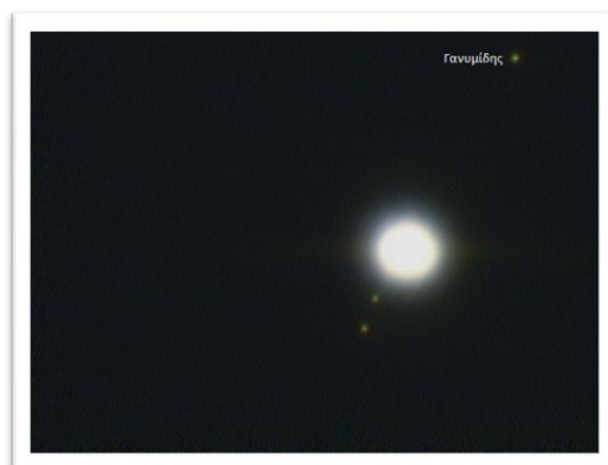

## Παράρτημα Ι

Ακολουθούν οι 21 φωτογραφίες των 4 δορυφόρων του Δια την περίοδο από 24/11/2012 έως και την 20/12/2013. Στις φωτογραφίες αναγνωρίζονται και σημειώνονται τα ονόματα των δορυφόρων.

**Φωτογραφία 1 22/11/2013**

**Φωτογραφία 2 24/11/2013**

**Φωτογραφία 3 27/11/2013**

**Φωτογραφία 4 28/11/2013**

**Φωτογραφία 5 29/11/2013**

**Φωτογραφία 6 04/12/2013**

Φωτογραφία 7 04/12/2013

Φωτογραφία 8 05/12/2013

Φωτογραφία 9 05/12/2013