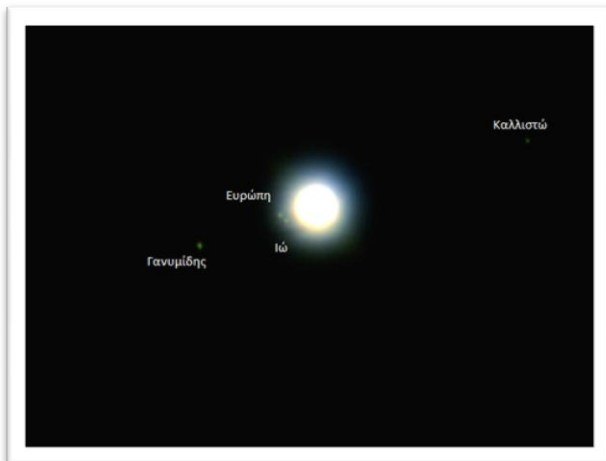

## Παράρτημα Ι

Ακολουθούν οι 21 φωτογραφίες των 4 δορυφόρων του Δια την περίοδο από 24/11/2012 έως και την 20/12/2013. Στις φωτογραφίες αναγνωρίζονται και σημειώνονται τα ονόματα των δορυφόρων.

**Φωτογραφία 1 22/11/2013**

**Φωτογραφία 2 24/11/2013**

**Φωτογραφία 3 27/11/2013**

**Φωτογραφία 4 28/11/2013**

**Φωτογραφία 5 29/11/2013**

**Φωτογραφία 6 04/12/2013**

Φωτογραφία 7 04/12/2013

Φωτογραφία 8 05/12/2013

Φωτογραφία 9 05/12/2013

Φωτογραφία 10 06/12/2013

Φωτογραφία 11 07/12/2013

Φωτογραφία 12 08/12/2013

**Φωτογραφία 13 10/12/2013**

**Φωτογραφία 14 11/12/2013**

**Φωτογραφία 15 13/12/2013**

**Φωτογραφία 16 15/12/2013**

**Φωτογραφία 17 16/12/2013**

**Φωτογραφία 18 17/12/2013**

**Φωτογραφία 19 18/12/2013**

**Φωτογραφία 20 19/12/2013**

**Φωτογραφία 21 20/12/2013**