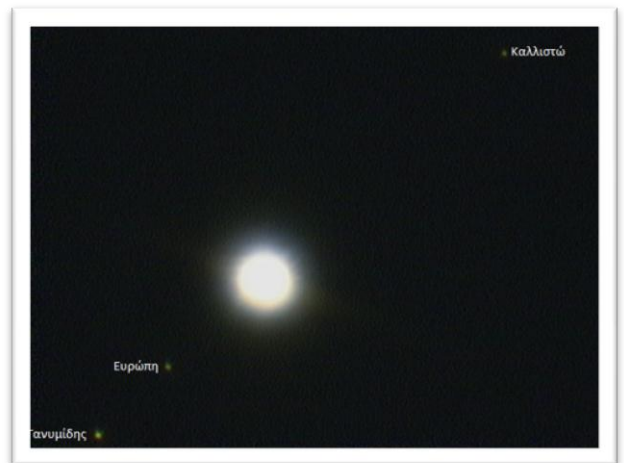

## Παράρτημα Ι

Ακολουθούν οι 21 φωτογραφίες των 4 δορυφόρων του Δια την περίοδο από 24/11/2012 έως και την 20/12/2013. Στις φωτογραφίες αναγνωρίζονται και σημειώνονται τα ονόματα των δορυφόρων.

**Φωτογραφία 1 22/11/2013**

**Φωτογραφία 2 24/11/2013**

**Φωτογραφία 3 27/11/2013**

**Φωτογραφία 4 28/11/2013**

**Φωτογραφία 5 29/11/2013**

**Φωτογραφία 6 04/12/2013**

Φωτογραφία 7 04/12/2013

Φωτογραφία 8 05/12/2013

Φωτογραφία 9 05/12/2013

Φωτογραφία 10 06/12/2013

Φωτογραφία 11 07/12/2013

Φωτογραφία 12 08/12/2013

**Φωτογραφία 13 10/12/2013**

**Φωτογραφία 14 11/12/2013**

**Φωτογραφία 15 13/12/2013**

**Φωτογραφία 16 15/12/2013**

**Φωτογραφία 17 16/12/2013**

**Φωτογραφία 18 17/12/2013**

**Φωτογραφία 19 18/12/2013**

**Φωτογραφία 20 19/12/2013**

**Φωτογραφία 21 20/12/2013**